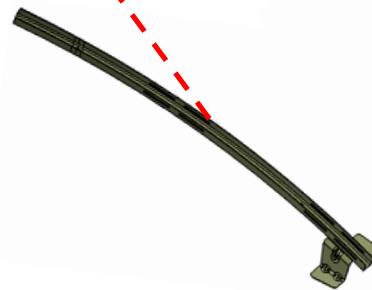

# PROYECTOS EN PROCESO DE COTIZACIÓN 2018

RENAULT

Rail central  
puerta lateral

Rail inferior puerta lateral

Protector disco  
freno

# CHEVROLET AGILE

Cubre carter y guias de vidrio puerta

 **Av. Benito Perez Galdos 8651, Pablo Podestá, Bs As**

 **+54 11 4788 2760**     **+54 9 11 3154-0086**

 **bucciero@bucciero.com.ar**